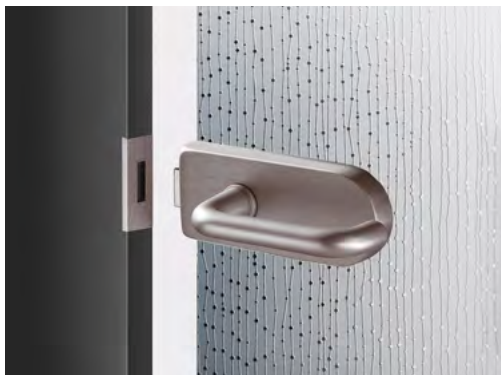

Estas propuestas permiten:

- 1 / Mayor luminosidad
- 2 / Optimización del espacio
- 3 / Personalización de las estancias

Esencia
—

Acqua glass
—

Mediterránea

Cannes

* **Esencia** / escala 1:74
vidrio mateado grabado

* **Acqua glass** / escala 1:1
vidrio mateado grabado
vidrio transparente grabado

Mediterránea / escala 1:74
vidrio mateado grabado

Cannes / escala 1:1
vidrio mateado grabado
vidrio transparente grabado

CARACTERÍSTICAS

| **base producto**
float incoloro

| **medidas**
3.210 x 2.250 mm

2.250 x 3.210 mm
diseñado para su continuidad
en grandes espacios.
* modelos disponibles

| **espesores**
4 | 5 | 6 | 8 | 10 | 12 mm