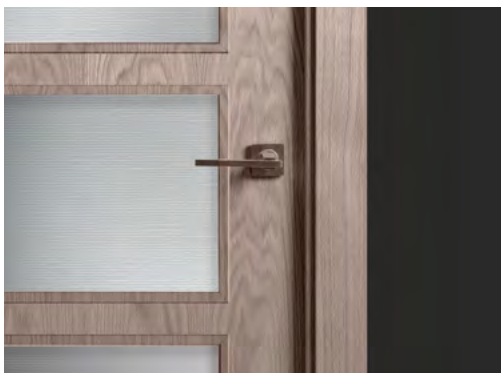

Mediterránea

Cannes